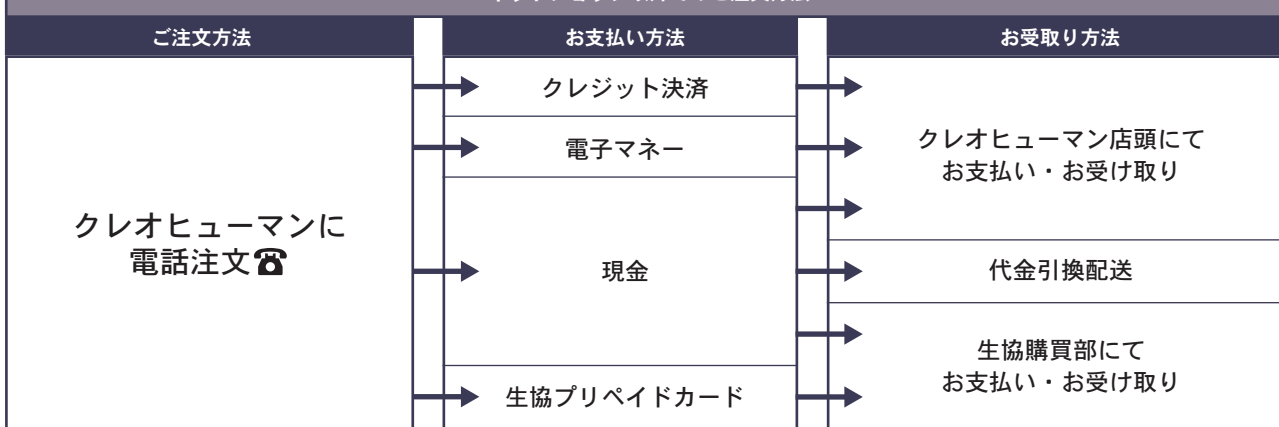

ネットショップ以外でのご注文方法

※生協購買部と電話注文でのご購入は、商品お受取り時にお支払いとなります。

商品に関するお問い合わせ先

クレオヒューマン

電話番号

075-463-9740 (10:00 ~ 16:00)
平日

住所

〒603-8353 京都市北区平野上八丁柳町28