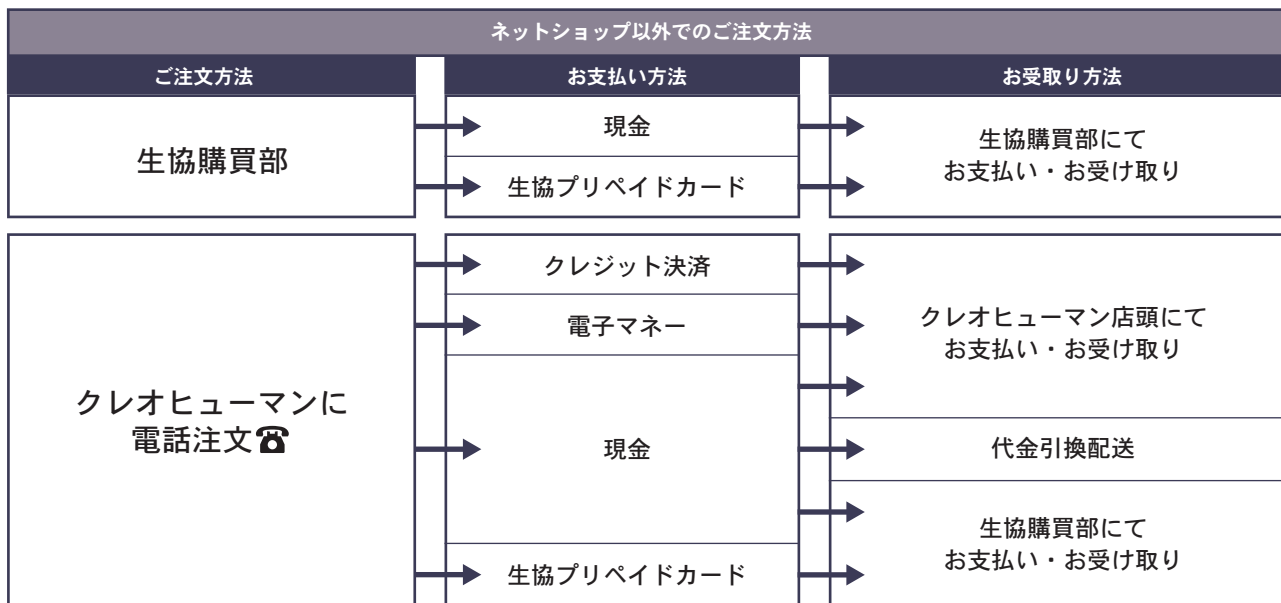

# 商品別購入方法一覧

下記商品の追加購入方法についてのご案内です。

ネットショップ「スクマ」では、以下の商品が **オンライン上** でご購入いただけます！

【体操服・シューズ・制定品】		取扱い業者：クレオヒューマン	
•トレーニングジャケット	•トレーニングパンツ	•Tシャツ	•ハーフパンツ
•体育館シューズ	•上履き	•通学靴	•ビブスゼッケン
•柔道着	•柔道用ゼッケン	•理科実験用白衣	

※生協購買部と電話注文でのご購入は、商品お受け取り時にお支払いとなります。